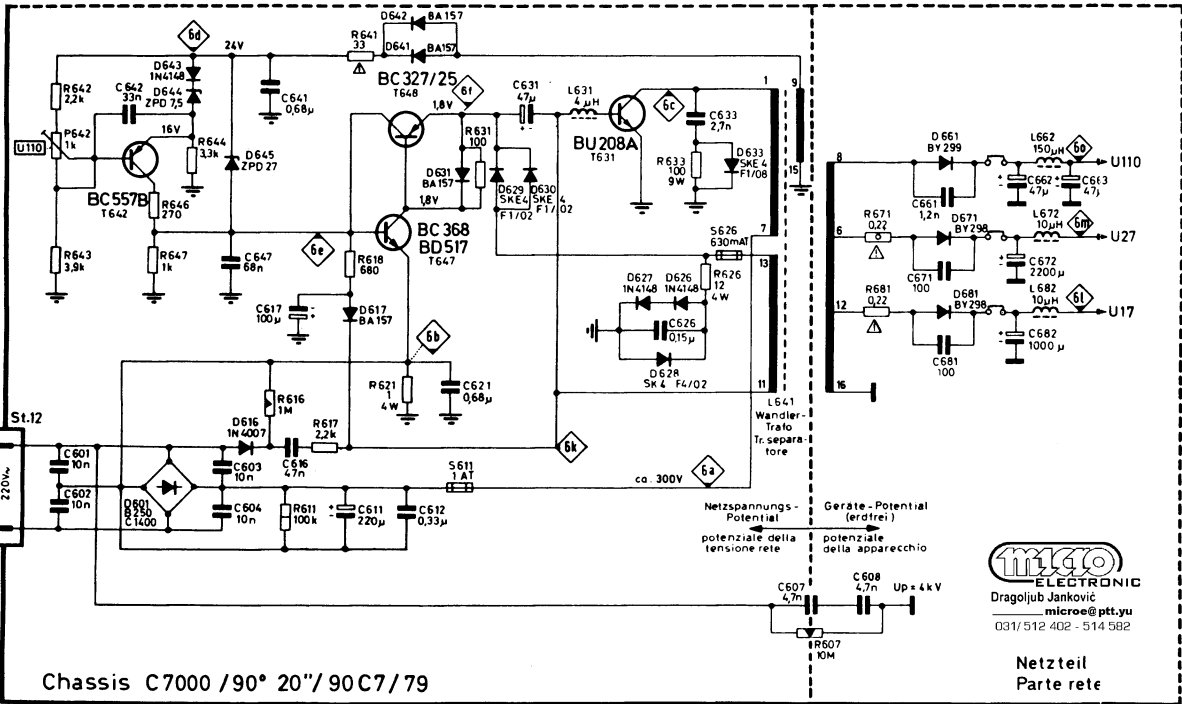

Sul S.B. parte rete  
 an SB. Netzteil / Netz-Entstörung

Chassis C 7000 / 90° 20" / 90C7 / 79

Netzspannungs-Potential (erdfrei)  
 potenziale della tensione rete

Geräte-Potential (erdfrei)  
 potenziale della apparecchio

**micro**  
 ELECTRONIC  
 Dragoljub Janković  
 microe@ptt.yu  
 031/512 402 - 514 582

Netzteil  
 Parte rete